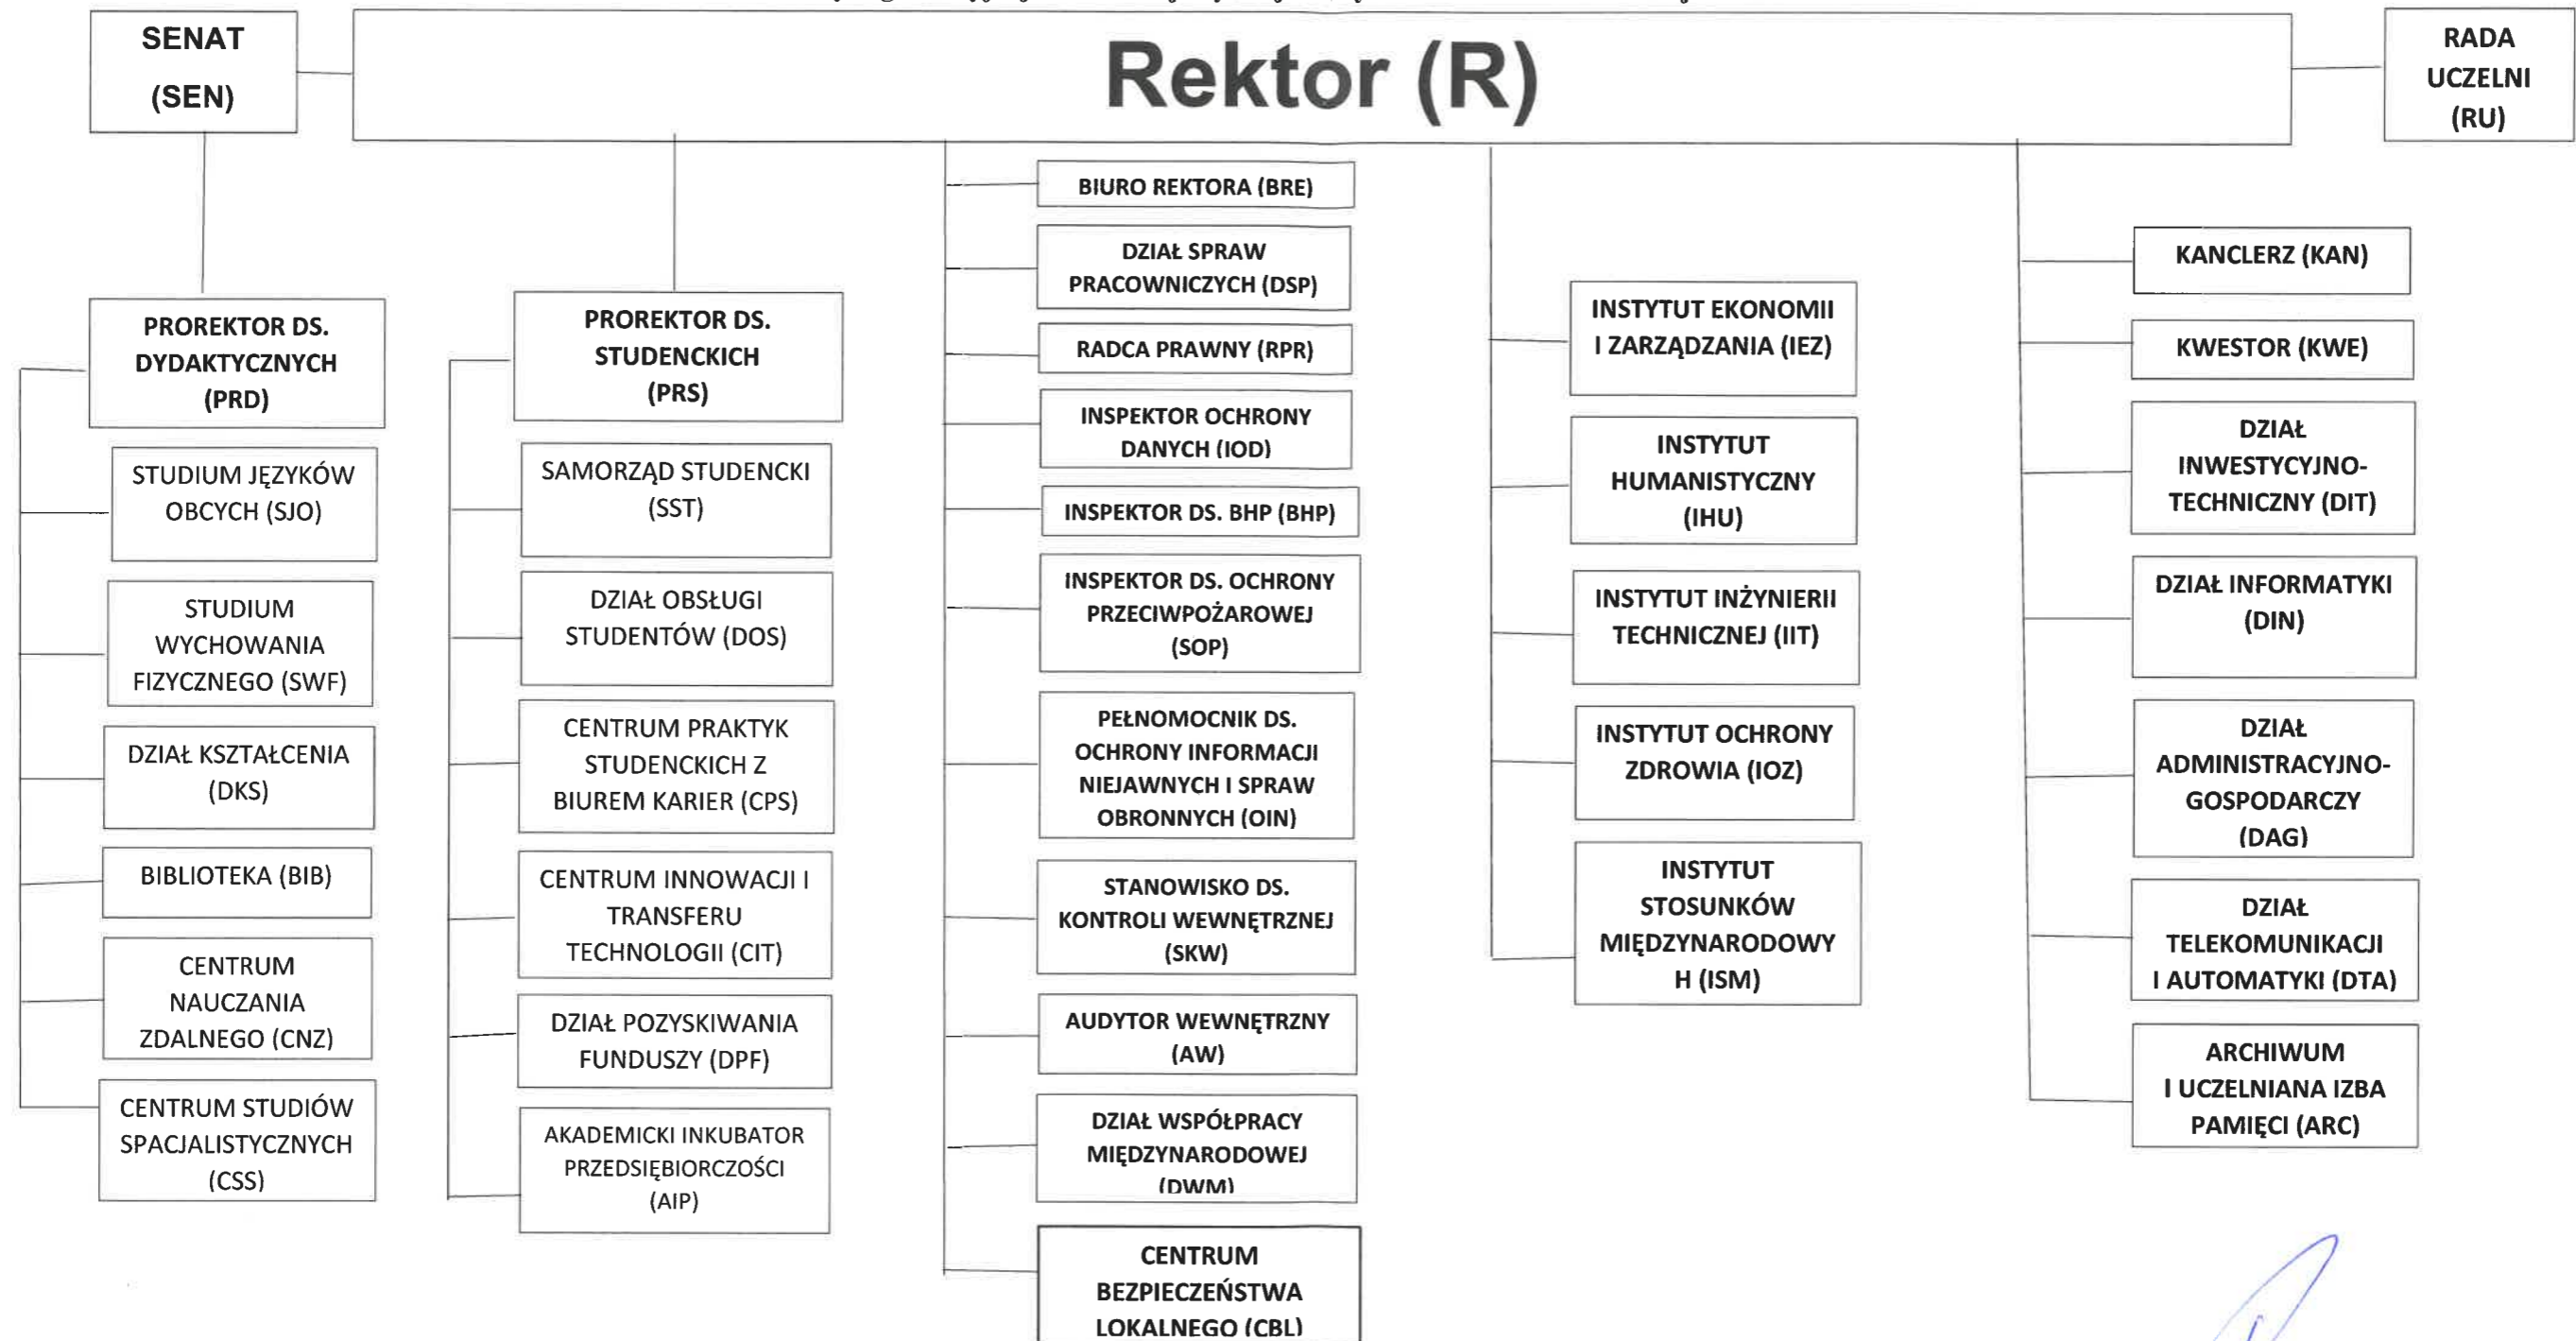

Schemat struktury organizacyjnej Państwowej Wyższej Szkoły Techniczno-Ekonomicznej im. ks. Bronisława Markiewicza w Jarosławiu

REKTOR

prof. ucz. dr hab. Krzysztof Rejman